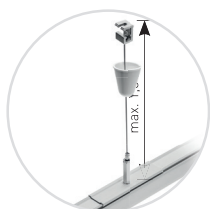

- PL Zestaw mocowanie sufitowe E-Z Click z linką
- EN Ceiling mount suspension kit with wire
- RU Крепление потолочное E-Z Click
- DE Deckenhalterung für Schienensystem (Set E-Z Click mit Seil)
- HU Mennyezetre szerelhető felfügesztő készlet (E-Z Click és drót)

XAE-ZZWECLB-00	biały, white, белый, weiß, fehér	5901867193605
XAE-ZZWECLC-10	czarny, black, черный, schwarz, fekete	5901867193612

- PL Zestaw mocowanie sufitowe 120 mm z linką
- EN Ceiling mount suspension kit with wire
- RU Крепление потолочное усиленное
- DE Deckenhalterung für Schienensystem (Set)
- HU Mennyezetre szerelhető felfügesztő készlet

XAE-ZZWL120B-00	biały, white, белый, weiß, fehér	5901867193667
XAE-ZZWL120C-10	czarny, black, черный, schwarz, fekete	5901867193674

- PL Łącznik mechaniczny 182 mm
- EN Suspension clamp for track connection
- RU Подвесной зажим для подключения дорожки
- DE Mechanisches Verbindungsstück
- HU Felfügesztési bilincs a síncsatlakozáshoz