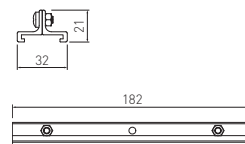

- PL Zestaw mocowanie sufitowe E-Z Click z linką
- EN Ceiling mount suspension kit with wire
- RU Крепление потолочное E-Z Click
- DE Deckenhalterung für Schienensystem (Set E-Z Click mit Seil)
- HU Mennyezetre szerelhető felfügesztő készlet (E-Z Click és drót)

XAE-ZZWECLB-00	biały, white, белый, weiß, fehér	5901867193605
XAE-ZZWECLC-10	czarny, black, черный, schwarz, fekete	5901867193612

- PL Zestaw mocowanie sufitowe 120 mm z linką
- EN Ceiling mount suspension kit with wire
- RU Крепление потолочное усиленное
- DE Deckenhalterung für Schienensystem (Set)
- HU Mennyezetre szerelhető felfügesztő készlet

XAE-ZZWL120B-00	biały, white, белый, weiß, fehér	5901867193667
XAE-ZZWL120C-10	czarny, black, черный, schwarz, fekete	5901867193674

- PL Łącznik mechaniczny 182 mm
- EN Suspension clamp for track connection
- RU Подвесной зажим для подключения дорожки
- DE Mechanisches Verbindungsstück
- HU Felfügesztési bilincs a síncsatlakozáshoz