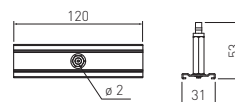

- PL Zestaw mocowanie sufitowe E-Z Click z linką
- EN Ceiling mount suspension kit with wire
- RU Крепление потолочное E-Z Click
- DE Deckenhalterung für Schienensystem (Set E-Z Click mit Seil)
- HU Mennyezetre szerelhető felfügesztő készlet (E-Z Click és drót)

XAE-ZZWECLB-00	biały, white, белый, weiß, fehér	5901867193605
XAE-ZZWECLC-10	czarny, black, черный, schwarz, fekete	5901867193612

- PL Zestaw mocowanie sufitowe 120 mm z linką
- EN Ceiling mount suspension kit with wire
- RU Крепление потолочное усиленное
- DE Deckenhalterung für Schienensystem (Set)
- HU Mennyezetre szerelhető felfügesztő készlet

XAE-ZZWL120B-00	biały, white, белый, weiß, fehér	5901867193667
XAE-ZZWL120C-10	czarny, black, черный, schwarz, fekete	5901867193674

- PL Łącznik mechaniczny 182 mm
- EN Suspension clamp for track connection
- RU Подвесной зажим для подключения дорожки
- DE Mechanisches Verbindungsstück
- HU Felfügesztési bilincs a síncsatlakozáshoz