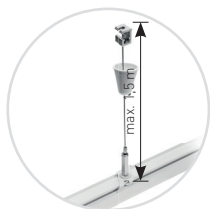

- PL Zestaw mocowanie sufitowe E-Z Click z linką
- EN Ceiling mount suspension kit with wire
- RU Крепление потолочное E-Z Click
- DE Deckenhalterung für Schienensystem (Set E-Z Click mit Seil)
- HU Mennyezetre szerelhető felfügesztő készlet (E-Z Click és drót)

XAE-ZZWECLB-00	biały, white, белый, weiß, fehér	5901867193605
XAE-ZZWECLC-10	czarny, black, черный, schwarz, fekete	5901867193612

- PL Zestaw mocowanie sufitowe 120 mm z linką
- EN Ceiling mount suspension kit with wire
- RU Крепление потолочное усиленное
- DE Deckenhalterung für Schienensystem (Set)
- HU Mennyezetre szerelhető felfügesztő készlet

XAE-ZZWL120B-00	biały, white, белый, weiß, fehér	5901867193667
XAE-ZZWL120C-10	czarny, black, черный, schwarz, fekete	5901867193674

- PL Łącznik mechaniczny 182 mm
- EN Suspension clamp for track connection
- RU Подвесной зажим для подключения дорожки
- DE Mechanisches Verbindungsstück
- HU Felfügesztési bilincs a síncsatlakozáshoz