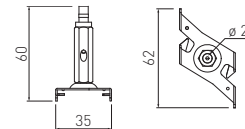

- PL Zestaw mocowanie sufitowe E-Z Click z linką
- EN Ceiling mount suspension kit with wire
- RU Крепление потолочное E-Z Click
- DE Deckenhalterung für Schienensystem (Set E-Z Click mit Seil)
- HU Mennyezetre szerelhető felfügesztő készlet (E-Z Click és drót)

XAE-ZZWECLB-00	biały, white, белый, weiß, fehér	5901867193605
XAE-ZZWECLC-10	czarny, black, черный, schwarz, fekete	5901867193612

- PL Zestaw mocowanie sufitowe 120 mm z linką
- EN Ceiling mount suspension kit with wire
- RU Крепление потолочное усиленное
- DE Deckenhalterung für Schienensystem (Set)
- HU Mennyezetre szerelhető felfügesztő készlet

XAE-ZZWL120B-00	biały, white, белый, weiß, fehér	5901867193667
XAE-ZZWL120C-10	czarny, black, черный, schwarz, fekete	5901867193674

- PL Łącznik mechaniczny 182 mm
- EN Suspension clamp for track connection
- RU Подвесной зажим для подключения дорожки
- DE Mechanisches Verbindungsstück
- HU Felfügesztési bilincs a síncsatlakozáshoz