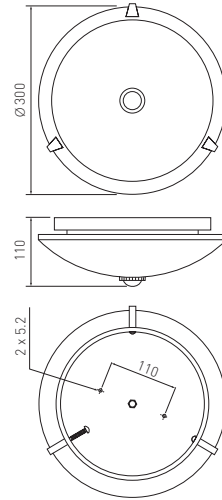

- PL Plafoniera z czujnikiem ruchu
- EN Ceiling fixture with motion sensor
- RU Светильник с датчиком движения
- DE Decken-/Wandleuchte mit Bewegungsmelder
- HU Mozgásérzékelővel felszerelt mennyezeti lámpa

PLCRKM

Technical & industrial fixtures

OS-PLCRKM-00	szkło - metal, glass - metal, стекло - металл, Glas - Metall, üveg - fém	mleczny, soft white, белый матовый, milchig, tejszínű	1320 g	5908231302885

- PL Plafoniera z mikrofalowym czujnikiem ruchu
- EN Ceiling fixture with microwave motion sensor
- RU Светильник с микроволновым датчиком движения
- DE Decken-/Wandleuchte mit Bewegungsmelder
- HU Mikrohullámú mozgásérzékelővel felszerelt mennyezeti lámpa