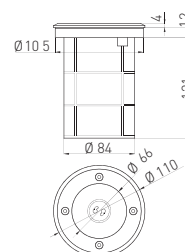

## ALFA

ON-ALFAOGU10-06

ON-ALFAKGU10-06

ON-ALFAOGU10-06

ON-ALFAKGU10-06

ON-ALFAOGU10-06	pierścień - stal nierdzewna, korpus - aluminium, puszka montażowa - PC, Ring - stainless steel, body - aluminum, assembly box - PC, кольцо - нержавеющая сталь, корпус - алюминий, монтажная чашка - поликарбонат, Ring - Edelstahl, Gehäuse - Aluminium, Montagebox - PC, gyűrű - rozsdamentes acél; ház - műanyag	500 g	5901867109934
ON-ALFAKGU10-06		700 g	5901867109958