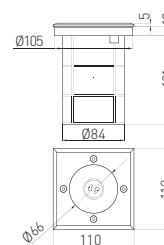

## ALFA

ON-ALFAOGU10-06

ON-ALFAKGU10-06

ON-ALFAOGU10-06

ON-ALFAKGU10-06

ON-ALFAOGU10-06	pierścień - stal nierdzewna, korpus - aluminium, puszka montażowa - PC, Ring - stainless steel, body - aluminum, assembly box - PC, кольцо - нержавеющая сталь, корпус - алюминий, монтажная чашка - поликарбонат, Ring - Edelstahl, Gehäuse - Aluminium, Montagebox - PC, gyűrű - rozsdamentes acél; ház - műanyag	500 g	5901867109934
ON-ALFAKGU10-06		700 g	5901867109958