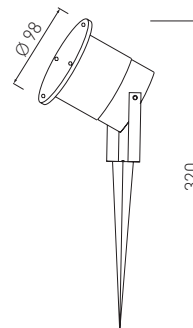

## DIEGO

Grey

Black

OS-DIEGOGU10-20	aluminium aluminium алюминий Aluminium aluminium	czarny, black, черный, schwarz, fekete	330 g	5901867185716
OS-DIEGOGU10-80		szary, grey, серый, grau, szürke		5902801256493

## ALFA

ON-ALFAOGU10-06

ON-ALFAKGU10-06

ON-ALFAOGU10-06

ON-ALFAKGU10-06

ON-ALFAOGU10-06	pierścień - stal nierdzewna, korpus - aluminium, puszka montażowa - PC, Ring - stainless steel, body - aluminum, assembly box - PC, кольцо - нержавеющая сталь, корпус - алюминий, монтажная чашка - поликарбонат, Ring - Edelstahl, Gehäuse - Aluminium, Montagebox - PC, gyűrű - rozsdamentes acél; ház - műanyag	500 g	5901867109934
ON-ALFAKGU10-06		700 g	5901867109958