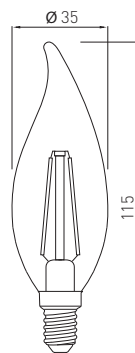

E14

4 W

PL Źródło światła LED  
 EN LED lamp  
 RU Светодиодный источник света  
 DE LED-Leuchtmittel  
 HU LED diódákkal felszerelt fényforrás

C35L

LD-C35FL4M-30L	4 W	4 W = 35 W	35 mA	3000 K	400 lm	30 g	5902801237294
----------------	-----	------------	-------	--------	--------	------	---------------

PL Źródło światła LED  
 EN LED lamp  
 RU Светодиодный источник света  
 DE LED-Leuchtmittel  
 HU LED diódákkal felszerelt fényforrás

C35L

LD-C35FL4-30L	4 W	4 W = 35 W	35 mA	3000 K	400 lm	13 g	5901867161529
---------------	-----	------------	-------	--------	--------	------	---------------