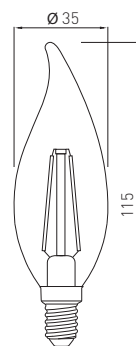

E14

4 W

PL Źródło światła LED  
 EN LED lamp  
 RU Светодиодный источник света  
 DE LED-Leuchtmittel  
 HU LED diódákkal felszerelt fényforrás

C35L

LD-C35FL4M-30L	4 W	4 W = 35 W	35 mA	3000 K	400 lm	30 g	5902801237294
----------------	-----	------------	-------	--------	--------	------	---------------

PL Źródło światła LED  
 EN LED lamp  
 RU Светодиодный источник света  
 DE LED-Leuchtmittel  
 HU LED diódákkal felszerelt fényforrás

C35L

LD-C35FL4-30L	4 W	4 W = 35 W	35 mA	3000 K	400 lm	13 g	5901867161529
---------------	-----	------------	-------	--------	--------	------	---------------