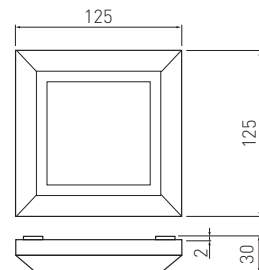

SILVER

LD-OSSLKW4W-80	4 W	3000 K	250 lm	120°	180 g	5901867138903