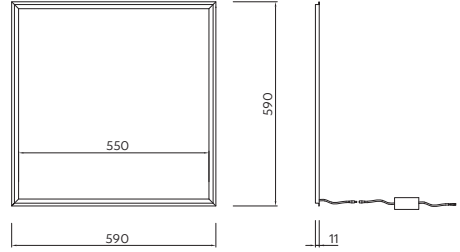

PL Ramka LED
EN LED frame
RU Светодиодная рамка
DE LED-Rahmen
HU LED beépítőkeret

AKORDITA

Akcesoria,
Accessories,
Аксессуары,
Zubehör,
Tartozékok:
LZ-KOI2KO-10

LD-AKO4060-NB	40 W	● 4000 K	3600 lm	aluminium aluminum Алюминий aluminium	biały, white белый, weiß, fehér	500 g	5902801039966
---------------	------	----------	---------	--	---------------------------------------	-------	---------------

PL Panel LED
EN LED Panel
RU Светодиодная панель
DE LED-Panel
HU LED Panelek

MASTER

Akcesoria,
Accessories,
Аксессуары,
Zubehör,
Tartozékok:
LZ-KOI2KO-10

LD-MA45060-NB	50 W	● 4000 K	4000 lm	aluminium aluminum Алюминий Aluminium aluminium	595 × 595 × 10	szary, grey, серый, grau, szürke	2600 g	5901867156174
LD-MA45120-NB					1195 × 295 × 10		2700 g	5901867156198