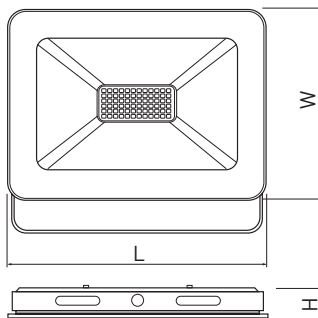

PL Naświetlacz LED | EN LED floodlight | RU Светодиодный прожектор
 | DE LED-Flutlichtstrahler | HU LED reflektor
ILUX

	INFO			PF				
LD-ILUXCC10W-64	ILUX10	10 W	odlew aluminiowy aluminium casting литой алюминий Aluminiumguss	0,5	800 lm	czarny, black, черный, schwarz, fekete	160 g	5902801005268
LD-ILUXCC20W-64	ILUX20	20 W			1600 lm		470 g	5902801005282
LD-ILUXCC30W-64	ILUX30	30 W		0,9	2400 lm		780 g	5902801005305
LD-ILUXCC50W-64	ILUX50	50 W			4000 lm		1230 g	5902801005329
LD-ILUXCC100W-64	ILUX100	100 W			8000 lm		2100 g	5902801016295

	L x W x H
LD-ILUXCC10W-64	128 x 92 x 31
LD-ILUXCC20W-64	170 x 130 x 36
LD-ILUXCC30W-64	230 x 170 x 36
LD-ILUXCC50W-64	300 x 220 x 36
LD-ILUXCC100W-64	380 x 290 x 36