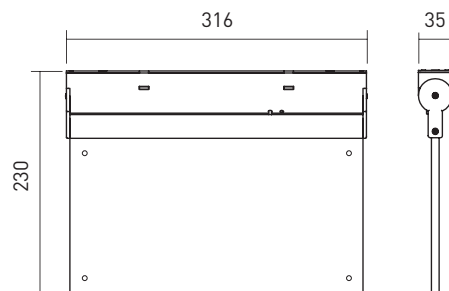

LD-CORSO1-00

LD-CORSO3-00

|              |     |        |     |        |       |               |
|--------------|-----|--------|-----|--------|-------|---------------|
|              |     |        |     |        |       |               |
| LD-CORSO1-00 | 3 W | 350mAh | 1 h | 300 lm | 960 g | 5902801284649 |
| LD-CORSO3-00 |     | 900mAh | 3 h |        |       | 5902801284908 |