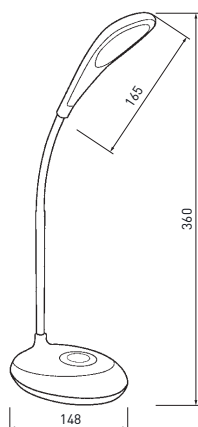

## GALACTIC LED

DIMMABLE

RGB

LB-GAL3WRU-10

LB-GAL5WRU-10

Icon	Power (W)	Light Output (lm)	Color Temp (K)	Weight (kg)	Barcode
	3 W	120 lm	4000 K	0,314 kg	5902801010392
	5 W	240 lm		0,554 kg	5902801010408

LB-GAL3WRU-10

LB-GAL5WRU-10