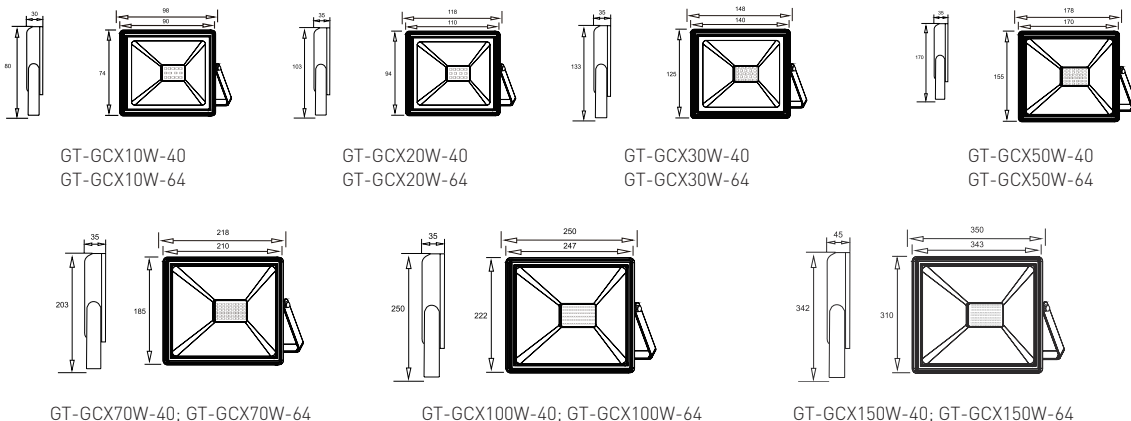

GT-GCX10W-40 GT-GCX20W-40 GT-GCX30W-40 GT-GCX50W-40 GT-GCX70W-40 GT-GCX100W-40 GT-GCX150W-40
 GT-GCX10W-64 GT-GCX20W-64 GT-GCX30W-64 GT-GCX50W-64 GT-GCX70W-64 GT-GCX100W-64 GT-GCX150W-64

GT-GCX10W-40	10 W	4000 K	800 lm	162g	5902801298790
GT-GCX10W-64		6400 K			5902801299124
GT-GCX20W-40	20 W	4000 K	1600 lm	239g	5902801299780
GT-GCX20W-64		6400 K			5902801270383
GT-GCX30W-40	30 W	4000 K	2400 lm	406g	5902801299094
GT-GCX30W-64		6400 K			5902801270475
GT-GCX50W-40	50 W	4000 K	4000 lm	621g	5902801299117
GT-GCX50W-64		6400 K			5902801270550
GT-GCX70W-40	70 W	4000 K	5600 lm	922g	5902801270574
GT-GCX70W-64		6400 K			5902801270291
GT-GCX100W-40	100 W	4000 K	8000 lm	1328g	5902801262371
GT-GCX100W-64		6400 K			5902801271106
GT-GCX150W-40	150 W	4000 K	12000 lm	2670g	5902801262296
GT-GCX150W-64		6400 K			5902801270284