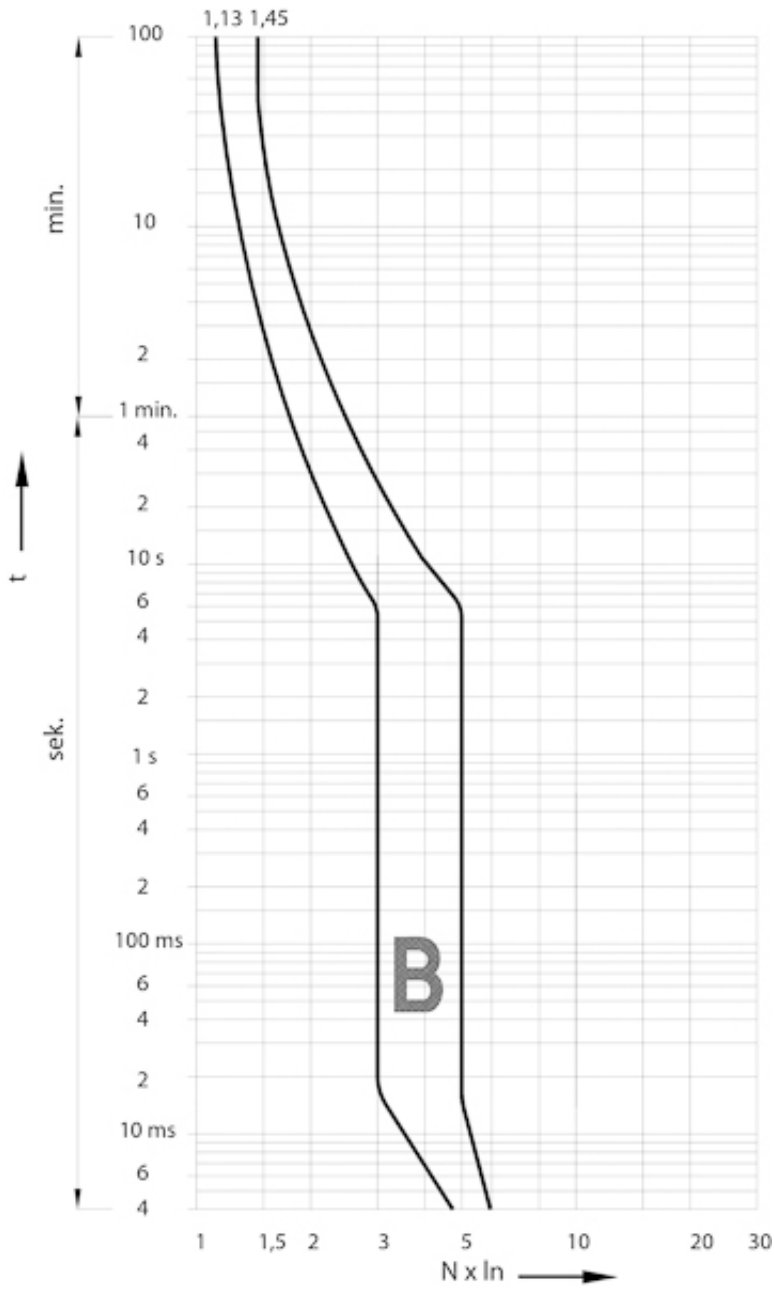

ETIMAT 6 1p B25

Specifikacije

Šifra proizvoda	002111518
Opis	ETIMAT 6 1p B25
Ime razreda	Instalacijski prekidac
Funkcija	Instalacijski prekidači
Nazivna prekidna moć	6
Karakteristika okidanja	B
Nazivna struja	25
Nazivni napon	230/400
Broj polova	1
Nazivna frekvencija (Hz)	50/60
Standardi	IEC/EN 60898-1, IEC 60947-2
Tip napona	AC
Nazivni impulsni napon Uimp (kV)	6
Redne stezaljke (mm ²)	1-25

Mrežna stranica proizvoda 

Ostala dokumentacija

[Katalog tehničkih podataka](#)

[Certifikat](#)

[3D Model](#)

[Upute za uporabu](#)

[CE izjava o sukladnosti](#)

Karakteristike energije taljenja

Karakteristike

Skica s dimenzijama

Simbol/Spajanje

1P

1P+N

2P

3P

3P+N