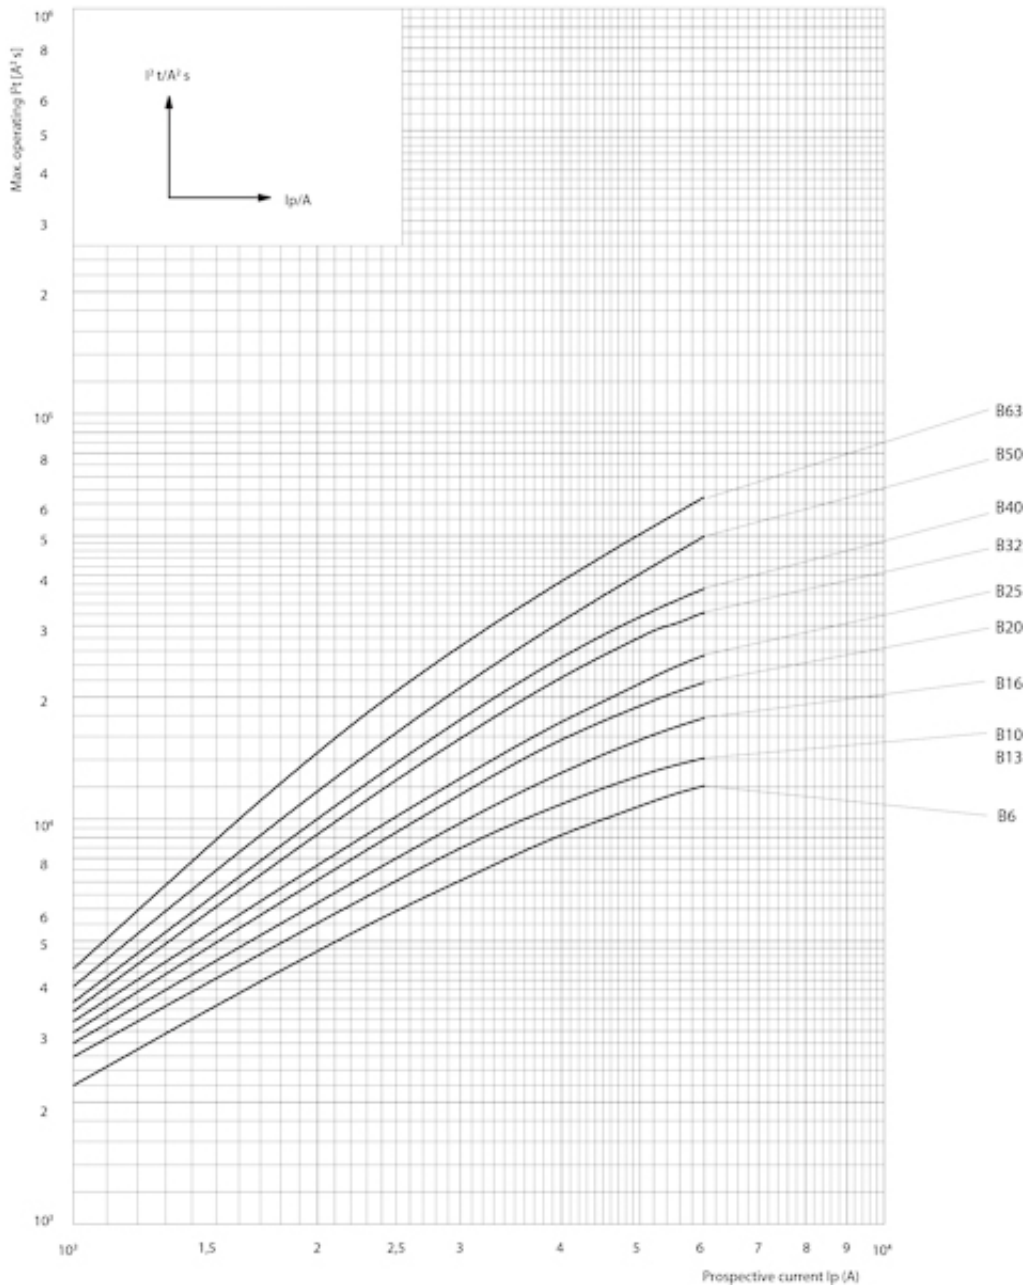

ETIMAT 6 1p B25

Specifikacije

Šifra proizvoda	002111518
Opis	ETIMAT 6 1p B25
Ime razreda	Instalacijski prekidac
Funkcija	Instalacijski prekidači
Nazivna prekidna moć	6
Karakteristika okidanja	B
Nazivna struja	25
Nazivni napon	230/400
Broj polova	1
Nazivna frekvencija (Hz)	50/60
Standardi	IEC/EN 60898-1, IEC 60947-2
Tip napona	AC
Nazivni impulsni napon Uimp (kV)	6
Redne stezaljke (mm ²)	1-25

Karakteristike

Skica s dimenzijama

Simbol/Spajanje

1P

1P+N

2P

3P

3P+N